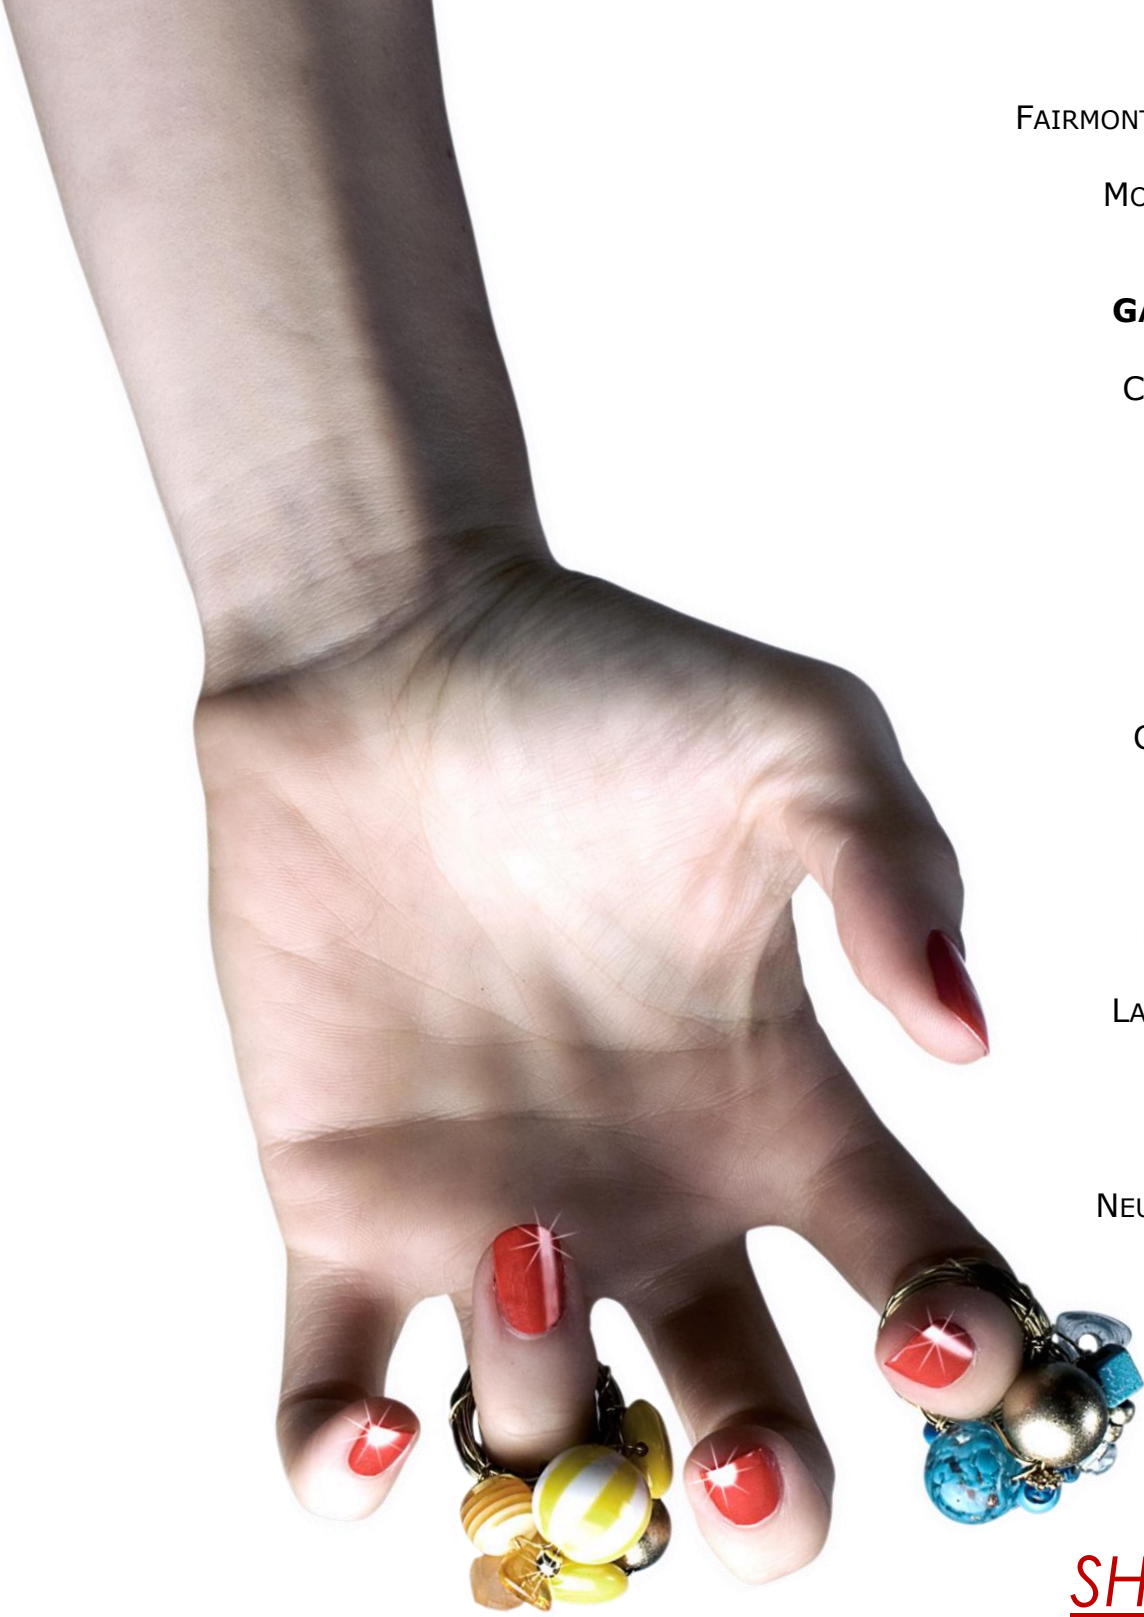

# DAZHHELL

3<sup>RD</sup> GENDER

l'insolent  
june

revelation

WATCH WOMEN  
COLLECTION

**JANUS GALLERY**  
FAIRMONT LE MONTREUX PALACE  
CLAUDE-NOBS 2  
MONTREUX, SWITZERLAND  
+41 21 963 18 84

**GALERIE SÉRIES RARES**  
RUE VAUTIER 15  
CAROUGE, SWITZERLAND  
+41 22 557 66 97